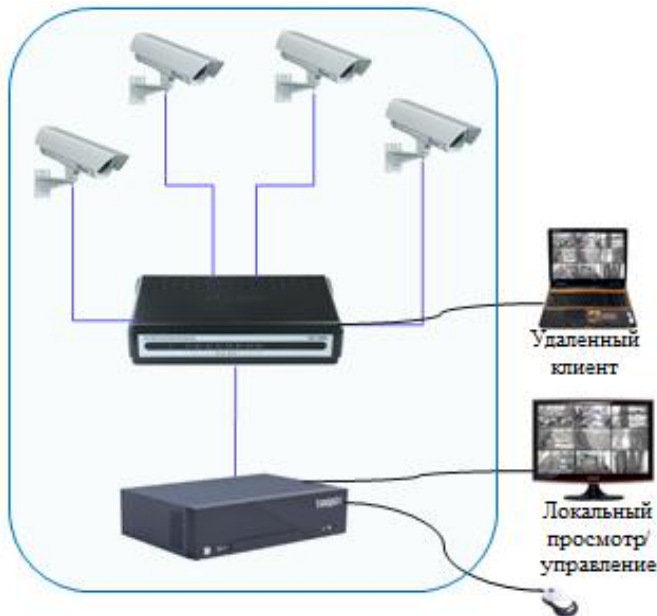

СРЕДНИЙ КОМПЛЕКТ (12 камер)

Экономичный	
 DCS-6111	 DES-1210-28P
Автономный	MiniNVR
Программный	Сервер 12CH-NVR Sinto + ПО D-Link D-ViewCam

Оптимальный	
 TCM-3511	 DES-1210-28P
Автономный	MiniNVR
Программный	Сервер 12CH-NVR Sinto + ПО ACTi NVR Enterprise

Для складов и логистических центров мы предлагаем следующие решения:

В состав комплекта входят:

- Камеры
- Кожухи, объективы
- Видеорегистратор// Сервер Sinto
- Коммутатор с PoE
- Патч-корды необходимой длины

СРЕДНИЙ КОМПЛЕКТ (12 камер)

Экономичный		
 DCS-3110	 DCS-45	 DES-1210-28P
Автономный	MiniNVR	
Программный	Сервер 12CH-NVR Sinto + ПО D-Link D-ViewCam	

Оптимальный			
 TCM-5611	 PLEN-0212	 E260-IP	 DES-1210-28P
Автономный	MiniNVR		
Программный	Сервер 12CH-NVR Sinto + ПО ACTi NVR Enterprise		

Контакты:

Отдел серверных технологий Компании «Тензор», тел. +7 4852 261-000, доб. 1844, 1845, 1846