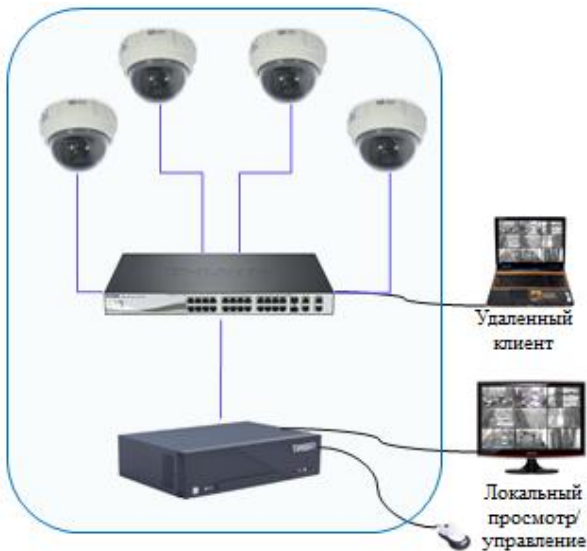

Для небольших офисов и магазинов мы предлагаем следующие решения:

В состав комплекта входят:

- Камеры
- Кронштейны, объективы
- Видеорегистратор// Сервер Sinto
- Коммутатор с PoE
- Патч-корды необходимой длины

МАЛЫЙ КОМПЛЕКТ (8 камер)

Экономичный

DCS-2103 + DES-1016A

Автономный  MiniNVR

Программный  Сервер 8CH-NVR Sinto + ПО D-Link D-ViewCam

Оптимальный

SNC-CH110 + SNCA-WMFIХ10PC + DGS-1210-10P

Автономный  NSR-S20

Программный  Сервер 8CH-NVR Sinto + ПО Sony RSM Lite

Для кафе, баров и клубов мы предлагаем следующие решения:

В состав комплекта входят:
Купольные камеры
Видеорегистратор// Сервер Sinto
Коммутатор с PoE
Патч-корды необходимой длины

МАЛЫЙ КОМПЛЕКТ (8 камер)

Экономичный

DCS-6111 + DGS-1210-10P

Автономный  MiniNVR

Программный  Сервер 8CH-NVR Sinto + ПО D-Link D-ViewCam

Оптимальный

TCM-3511 + DGS-1210-10P

Автономный  GNR-2000 + 4 лицензий LGNR2000-00001