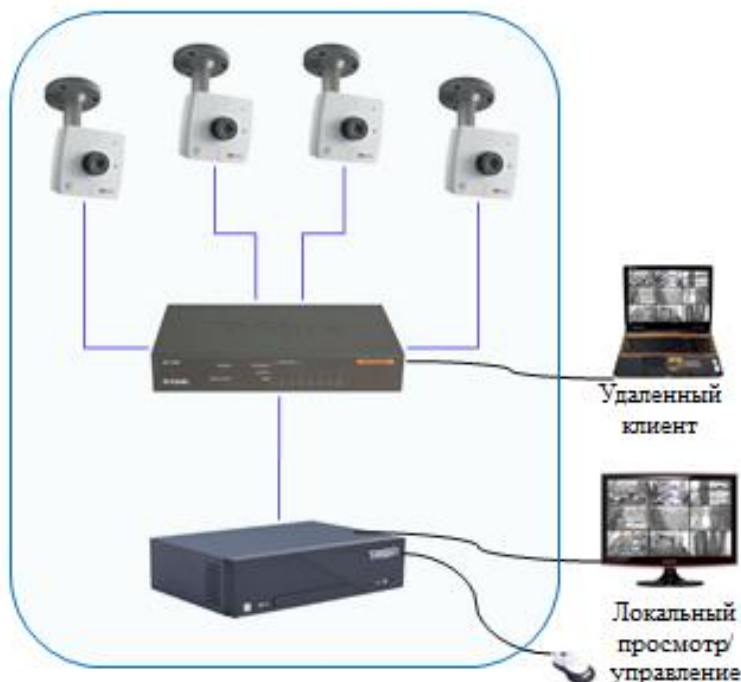

Для небольших офисов и магазинов мы предлагаем следующие решения:

В состав комплекта входят:

- Камеры
- Кронштейны, объективы
- Видеорегистратор// Сервер Sinto
- Коммутатор с PoE
- Патч-корды необходимой длины

МАЛЫЙ КОМПЛЕКТ (8 камер)

Экономичный

DCS-2103 + DES-1016A

Автономный  MiniNVR

Программный  Сервер 8CH-NVR Sinto + ПО D-Link D-ViewCam

Оптимальный

SNC-CH110 + SNCA-WMFIХ10PC + DGS-1210-10P

Автономный  NSR-S20

Программный  Сервер 8CH-NVR Sinto + ПО Sony RSM Lite

Для кафе, баров и клубов мы предлагаем следующие решения:

В состав комплекта входят:
Купольные камеры
Видеорегистратор// Сервер Sinto
Коммутатор с PoE
Патч-корды необходимой длины

МАЛЫЙ КОМПЛЕКТ (8 камер)

Экономичный

DCS-6111 + DGS-1210-10P

Автономный  MiniNVR

Программный  Сервер 8CH-NVR Sinto + ПО D-Link D-ViewCam

Оптимальный

TCM-3511 + DGS-1210-10P

Автономный  GNR-2000 + 4 лицензий LGNR2000-00001